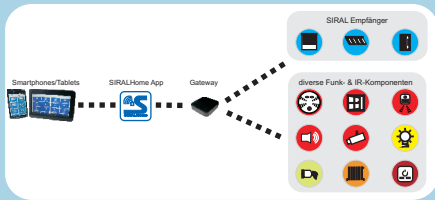

## Komfort-Serie

6-Kanal Komfort-  
Handsender  
580726W  
580726S

6-Kanal Komfort-  
Handsender  
mit Sonderfunktion  
580727W  
580727S

12-Kanal Komfort-  
Handsender  
580728W  
580728S

## Appsteuerung

Gateway  
580900